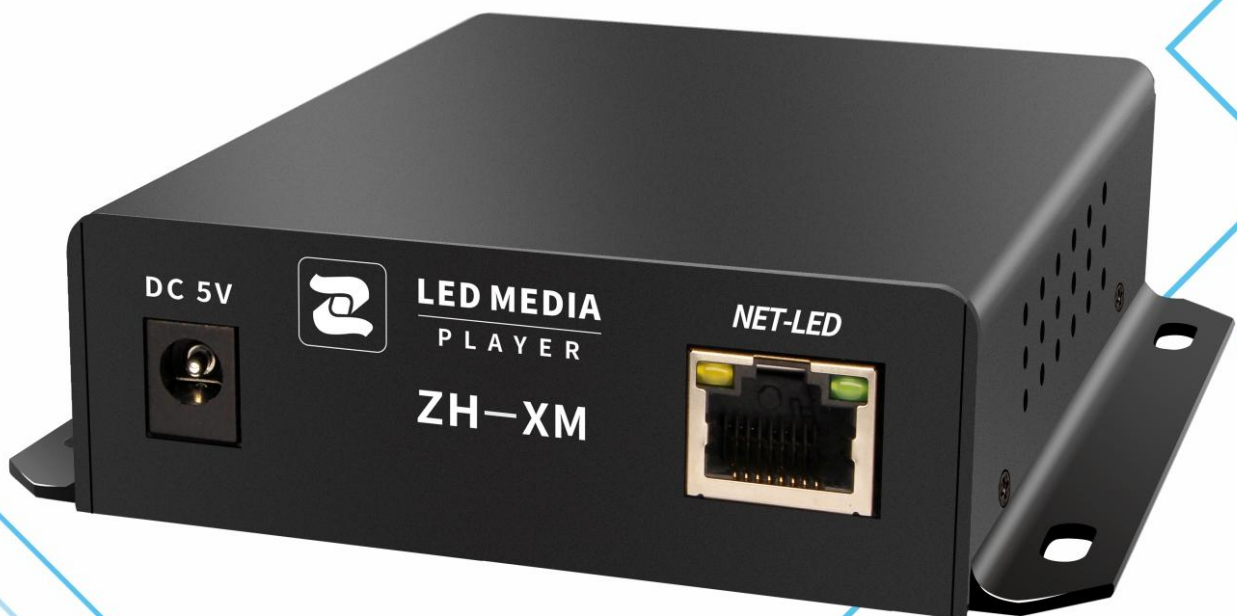

中航 **LED 控制系统**
LED CONTROL SYSTEM

ZH-XM 产品规格书

技术支持平台
Technical support platform

ZH-XM 规格书

功能简介

ZH-XM 是全彩系列播放机控制系统，其功能特点如下：

- ✓ 采用与同步系统相同刷新技术；
- ✓ 支持级联接收卡，实现了任意尺寸屏幕的支持；
- ✓ 支持手机端（安卓+苹果）软件发送；
- ✓ 支持 U 盘，网线开启无线 WiFi 热点（AP 模式）和接入局域网（STA 模式）实现集群管理；
- ✓ 支持高清视频硬解码；
- ✓ 支持音频输出，3.5mm 标准音频输出接口；
- ✓ 支持 U 盘直接播放视频和图片；
- ✓ 支持亮度定时调节；
- ✓ 支持节目顺序、定时播放；
- ✓ 支持 UDP 网络通讯协议；
- ✓ 支持 DHCP 自动获取 IP 地址；
- ✓ 支持紧急事件信息插播；
- ✓ 支持天气预报；
- ✓ 支持一键整屏测试；
- ✓ 支持手动开关机，定时开关机；

基本功能参数

系统参数	
CPU	四核 CPU
操作系统	Android 9.0
存储空间	4G（可用 1.2G）
带载面积	网口输出 65 万点 最大宽度：1920，最大高度：1344
支持分辨率（宽*高）	480*1344，512*1280，576*1080，640*1024，680*940，768*832， 800*800，896*728，960*680，1024*640，1040*600，1120*576， 1152*544，1280*512，1352*468，1440*448，1536*410，1600*400， 1760*368，1920*340
适配接收卡	支持中航全系接收卡

设备接口	
同步输入接口及数量	不支持同步
异步输入接口及数量	千兆网口*1, USB*1, WiFi*1
输出接口及数量	千兆网口*1, 音频*1
支持媒体播放格式	
节目、窗口	支持多节目顺序、定时等播放方式；支持窗口任意分区、叠加播放
视频格式	AVI, F4V, WMV, MPG, RM/RMVB, MOV, VOB, MP4, FLV, TS, MKV 等常见视频格式；
图片格式	支持 BMP、JPG、PNG、GIF 等
音频格式	MPEG (MP3)、AAC 等
文本文档	支持软件编辑单行、多行、炫彩文本；支持导入 TXT 文档；支持 2007 或以上版本 office 的 word、Excel、PPT 等导入
其他功能	支持时钟、表盘、计时、天气预报（商业级）、流媒体等
管理及控制方式	
软件	电脑软件：LEDPlayerV5；手机软件：LED 魔宝全彩
节目更新通讯方式	U 盘导出, 即插即播；自适应 100M/1000M 网口直连或接入局域网发送；WiFi AP 模式或 STA 模式控制
模组文件	内置各大主流厂家单元板参数信息，可快速调试显示屏
亮度调整	可根据时间设置屏幕亮度
遥控器	可通过软件遥控器功能控制播放音量、信号、素材等
集群方式	支持本地服务器集群
设备安全	
本地	支持本地发送密码设定

输入输出接口排列和定义

硬件介绍

前面板

后面板

序号	名称	功能	备注
1	DC 5V 接口	接入适配电源	
2	千兆网口	连接接收卡	
3	PC 网口	连接电脑或路由，配置参数，发送内容	
4	USB 接口	读取内容，扩展内存	
5	WiFi 天线接口	连接 WiFi 天线	
6	指示灯	运行指示灯	绿灯规律闪烁
7	指示灯	电源指示灯	红灯常亮
8	测试按键	查看版本，测试屏幕	7 种测试模式

9	音频输出口	连接外置有源功放	
---	-------	----------	--