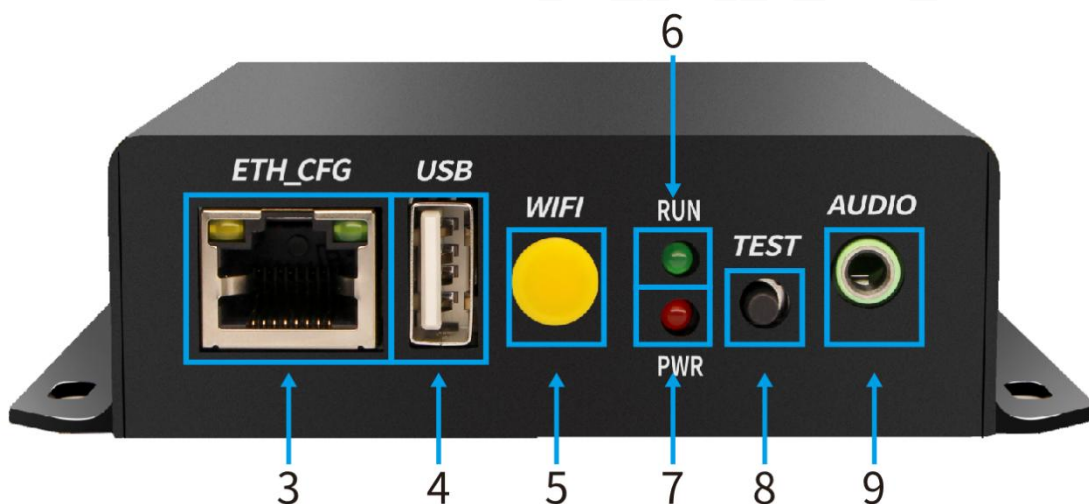

中航 **LED 控制系统**
LED CONTROL SYSTEM

ZH-XM 产品规格书

技术支持平台
Technical support platform

ZH-XM 规格书

功能简介

ZH-XM 是全彩系列播放机控制系统，其功能特点如下：

- ✓ 采用与同步系统相同刷新技术；
- ✓ 支持级联接收卡，实现了任意尺寸屏幕的支持；
- ✓ 支持手机端（安卓+苹果）软件发送；
- ✓ 支持 U 盘，网线开启无线 WiFi 热点（AP 模式）和接入局域网（STA 模式）实现集群管理；
- ✓ 支持高清视频硬解码；
- ✓ 支持音频输出，3.5mm 标准音频输出接口；
- ✓ 支持 U 盘直接播放视频和图片；
- ✓ 支持亮度定时调节；
- ✓ 支持节目顺序、定时播放；
- ✓ 支持 UDP 网络通讯协议；
- ✓ 支持 DHCP 自动获取 IP 地址；
- ✓ 支持紧急事件信息插播；
- ✓ 支持天气预报；
- ✓ 支持一键整屏测试；
- ✓ 支持手动开关机，定时开关机；

基本功能参数

系统参数	
CPU	四核 CPU
操作系统	Android 9.0
存储空间	4G（可用 1.2G）
带载面积	网口输出 65 万点 最大宽度：1920，最大高度：1344
支持分辨率（宽*高）	480*1344，512*1280，576*1080，640*1024，680*940，768*832， 800*800，896*728，960*680，1024*640，1040*600，1120*576， 1152*544，1280*512，1352*468，1440*448，1536*410，1600*400， 1760*368，1920*340
适配接收卡	支持中航全系接收卡

设备接口	
同步输入接口及数量	不支持同步
异步输入接口及数量	千兆网口*1, USB*1, WiFi*1
输出接口及数量	千兆网口*1, 音频*1
支持媒体播放格式	
节目、窗口	支持多节目顺序、定时等播放方式；支持窗口任意分区、叠加播放
视频格式	AVI, F4V, WMV, MPG, RM/RMVB, MOV, VOB, MP4, FLV, TS, MKV 等常见视频格式；
图片格式	支持 BMP、JPG、PNG、GIF 等
音频格式	MPEG (MP3)、AAC 等
文本文档	支持软件编辑单行、多行、炫彩文本；支持导入 TXT 文档；支持 2007 或以上版本 office 的 word、Excel、PPT 等导入
其他功能	支持时钟、表盘、计时、天气预报（商业级）、流媒体等
管理及控制方式	
软件	电脑软件：LEDPlayerV5；手机软件：LED 魔宝全彩
节目更新通讯方式	U 盘导出, 即插即播；自适应 100M/1000M 网口直连或接入局域网发送；WiFi AP 模式或 STA 模式控制
模组文件	内置各大主流厂家单元板参数信息，可快速调试显示屏
亮度调整	可根据时间设置屏幕亮度
遥控器	可通过软件遥控器功能控制播放音量、信号、素材等
集群方式	支持本地服务器集群
设备安全	
本地	支持本地发送密码设定

输入输出接口排列和定义

硬件介绍

前面板

后面板

序号	名称	功能	备注
1	DC 5V 接口	接入适配电源	
2	千兆网口	连接接收卡	
3	PC 网口	连接电脑或路由，配置参数，发送内容	
4	USB 接口	读取内容，扩展内存	
5	WiFi 天线接口	连接 WiFi 天线	
6	指示灯	运行指示灯	绿灯规律闪烁
7	指示灯	电源指示灯	红灯常亮
8	测试按键	查看版本，测试屏幕	7 种测试模式

9	音频输出口	连接外置有源功放	
---	-------	----------	--